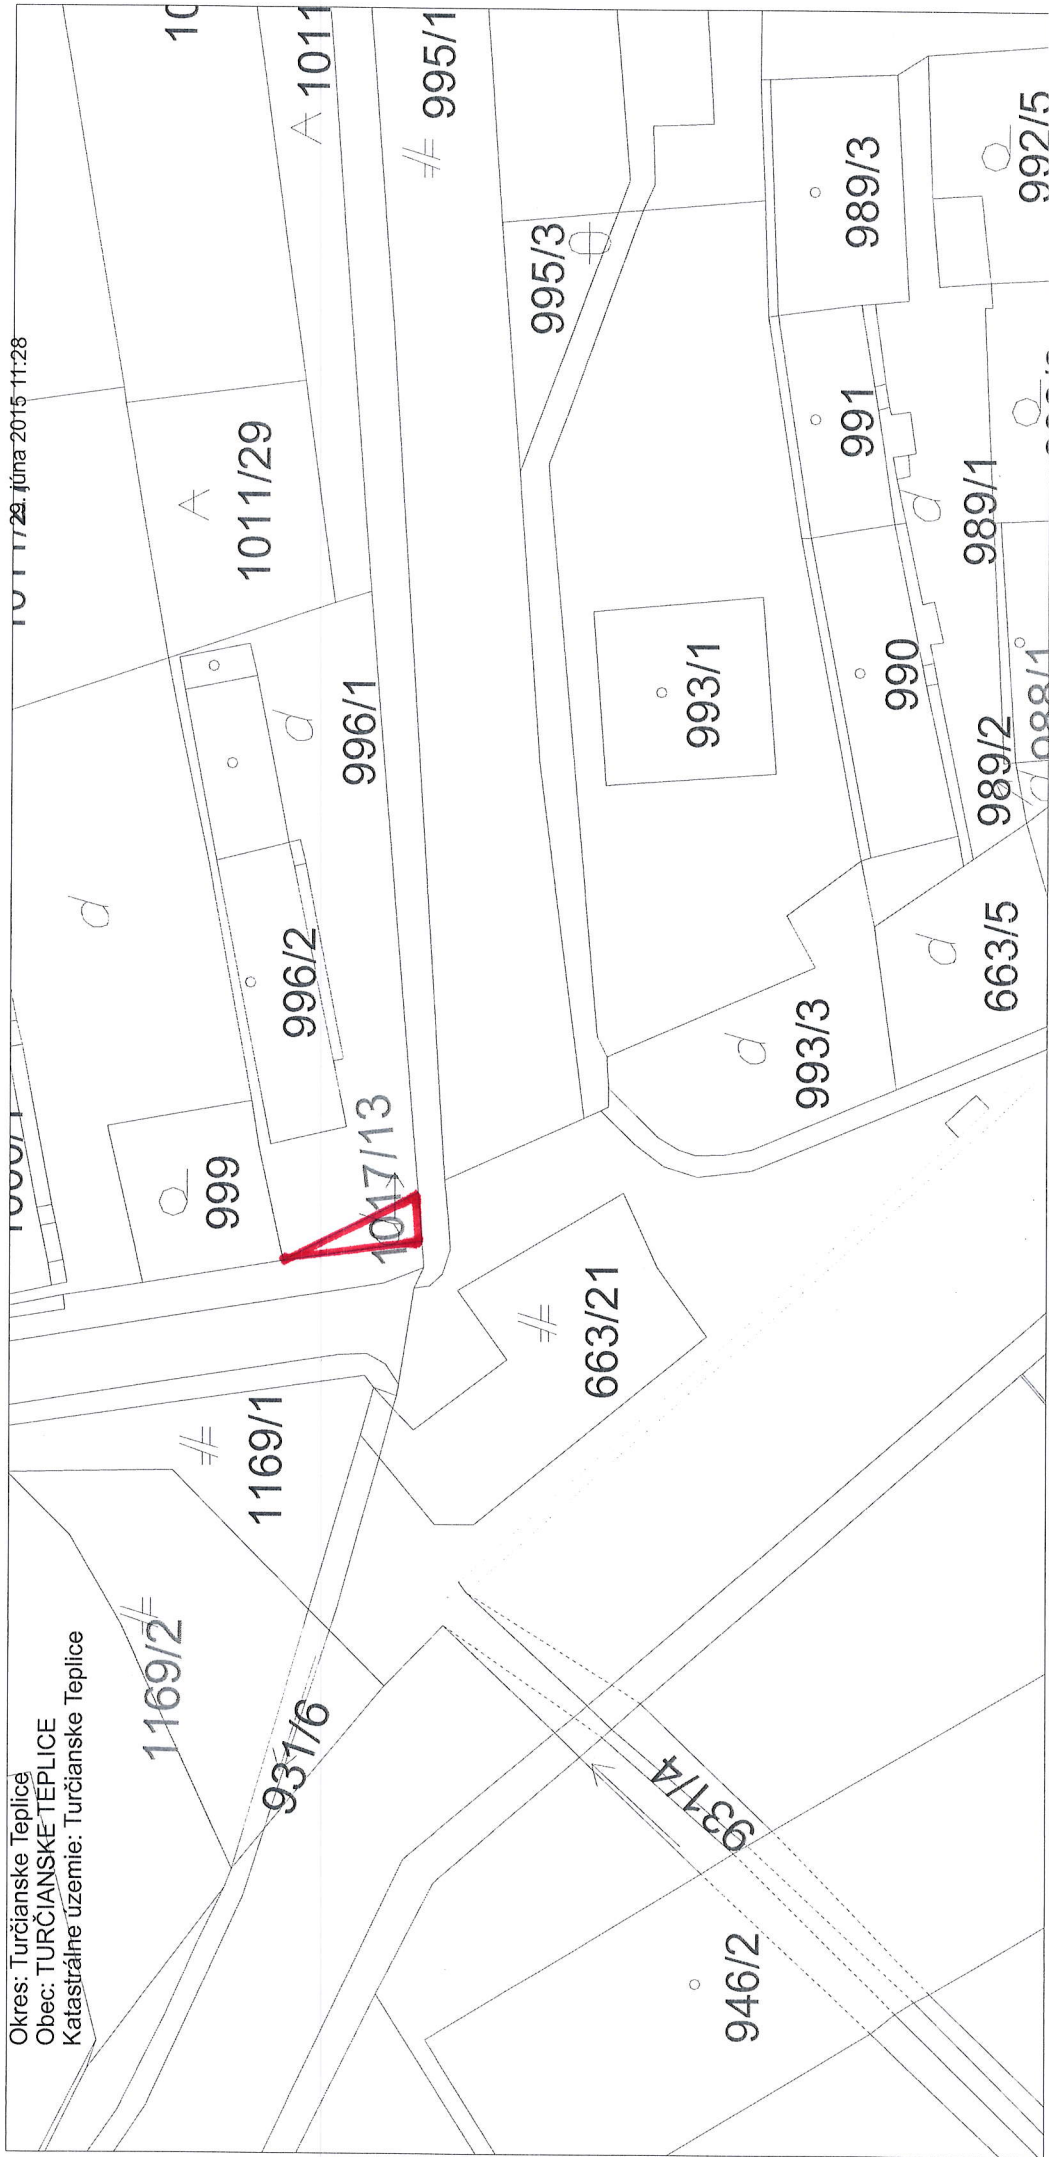

Informatívna kópia z mapy

Vytvorené cez katastrálny portál

Okres: Turčianske Teplice
Obec: TURČIANSKE TEPLICE
Katastrálne územie: Turčianske Teplice

SCALE 1 : 500